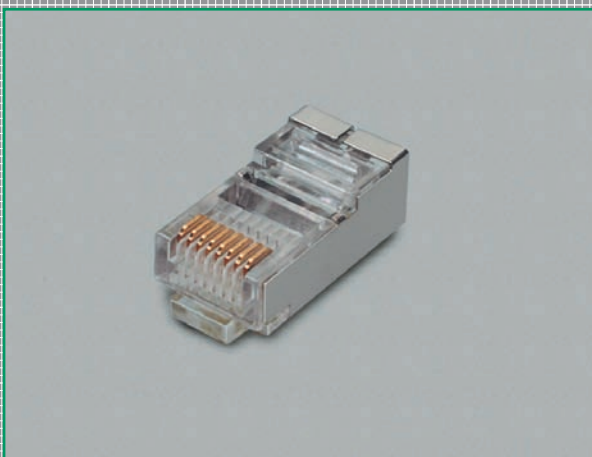

Modular-Steckverbinder / Modular-Anschlussleitungen

Artikel-Beschreibung

Modularstecker RJ45 (8P/4C)

für Flachkabel

Best.-Nr.

143044

Modularstecker RJ45 (8P/8C)

für Flachkabel

10-NT 004

Modularstecker RJ45 (8P/8C)

für Rundkabel

10-NT 009

Modularstecker 10-polig (10P/10C)

für Rundkabel

143046

Modularstecker RJ45 (8P/8C)

komplett geschirmt, für Litzenleiter

Best.-Nr.

143047

Knickschutztüle für Rundkabel

für Modularstecker 8-polig (RJ45)
für Kabeldurchmesser bis 6 mm

Best.-Nr.

Farbe:

Schwarz