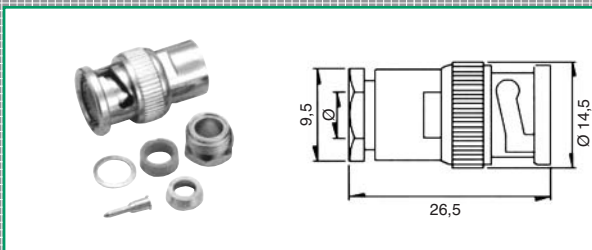

HF-Steckverbinder Serie BNC

Artikel-Beschreibung

BNC-Stecker

Crimpausführung

RG 58/U
RG 59/U
RG 6/U
RG 174/U
RG 213/U
Belden H 155

Best.-Nr.

0401000
0401001
0401002
0401003
0401004
0401250

BNC-Winkel-Stecker

Crimpausführung

RG 58/U
RG 59/U
RG 6/U

Best.-Nr.

0401017
0401018
0401019

BNC-Stecker

Lötausführung

RG 58/U
RG 59/U
RG 6/U
RG 174/U
RG 213/U

Best.-Nr.

Flanschbefestigung
Lötausführung

50Ω
75Ω

Best.-Nr.

0401045
0401046