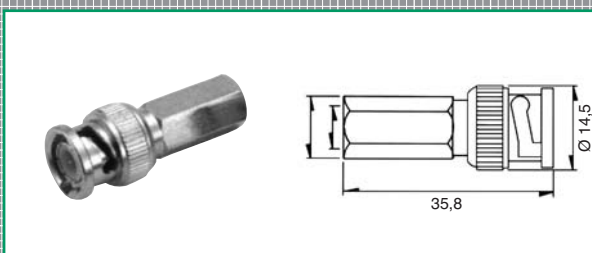

HF-Steckverbinder Serie BNC

Artikel-Beschreibung

BNC-Stecker

Crimpausführung

RG 58/U
RG 59/U
RG 6/U
RG 174/U
RG 213/U
Belden H 155

Best.-Nr.

0401000
0401001
0401002
0401003
0401004
0401250

BNC-Winkel-Stecker

0401020
0401021
0401022
0401023
0401024

BNC-Winkel-Stecker

Lötausführung

RG 58/U
RG 59/U
RG 6/U

Best.-Nr.

0401031
0401032
0401033

BNC-Aufdrehstecker

RG 58/U
RG 59/U
RG 6/U