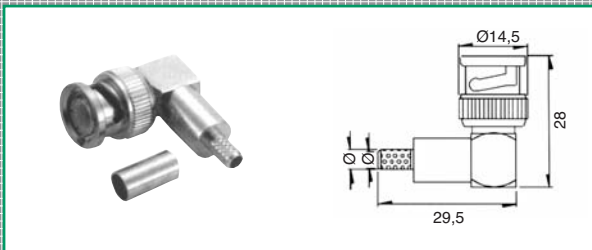

HF-Steckverbinder Serie BNC

Artikel-Beschreibung

BNC-Stecker

Crimpausführung

RG 58/U
RG 59/U
RG 6/U
RG 174/U
RG 213/U
Belden H 155

Best.-Nr.

0401000
0401001
0401002
0401003
0401004
0401250

BNC-Winkel-Stecker

Crimpausführung

RG 58/U
RG 59/U
RG 6/U

Best.-Nr.

0401017
0401018
0401019

BNC-Stecker

Lötausführung

RG 58/U
RG 59/U
RG 6/U
RG 174/U
RG 213/U

Best.-Nr.

0401020
0401021
0401022
0401023
0401024

BNC-Winkel-Stecker

Lötausführung

RG 58/U
RG 59/U
RG 6/U

Best.-Nr.

0401031
0401032
0401033

BNC-Aufdrehstecker

RG 58/U
RG 59/U
RG 6/U

Flanschbefestigung
Lötausführung

50Ω
75Ω

Best.-Nr.

0401045
0401046