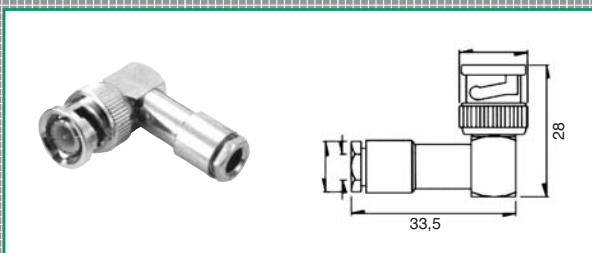

HF-Steckverbinder Serie BNC

Artikel-Beschreibung

BNC-Stecker

Crimpausführung

RG 58/U
RG 59/U
RG 6/U
RG 174/U
RG 213/U
Belden H 155

Best.-Nr.

0401000
0401001
0401002
0401003
0401004
0401250

BNC-Winkel-Stecker

Crimpausführung

RG 58/U
RG 59/U
RG 6/U

Best.-Nr.

0401017
0401018
0401019

BNC-Stecker

Lötausführung

RG 58/U
RG 59/U
RG 6/U
RG 174/U
RG 213/U

Best.-Nr.

0401020
0401021
0401022
0401023
0401024

BNC-Winkel-Stecker

Lötausführung

RG 58/U
RG 59/U
RG 6/U

Best.-Nr.

0401031
0401032
0401033

BNC-Aufdrehstecker

RG 58/U
RG 59/U
RG 6/U