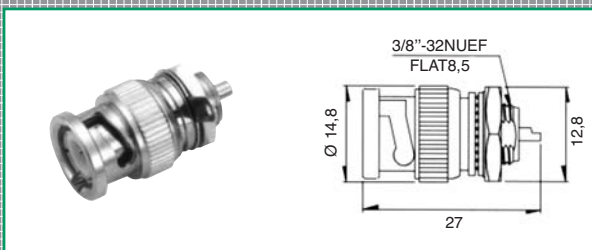

BNC-Einbaustecker

Lötausführung

50Ω
75Ω

Best.-Nr.

0401043
0401044