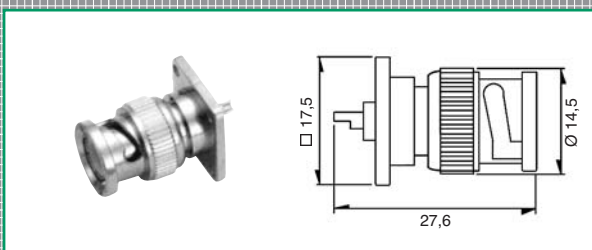

0401020
0401021
0401022
0401023
0401024

BNC-Winkel-Stecker

Lötausführung

RG 58/U
RG 59/U
RG 6/U

Best.-Nr.

0401031
0401032
0401033

BNC-Aufdrehstecker

RG 58/U
RG 59/U
RG 6/U

Best.-Nr.

0401037
0401038
0401039

BNC-Einbaustecker

Lötausführung

50Ω
75Ω

Best.-Nr.

0401043
0401044

BNC-Einbaustecker

Flanschbefestigung
Lötausführung

50Ω
75Ω

Best.-Nr.

0401045
0401046