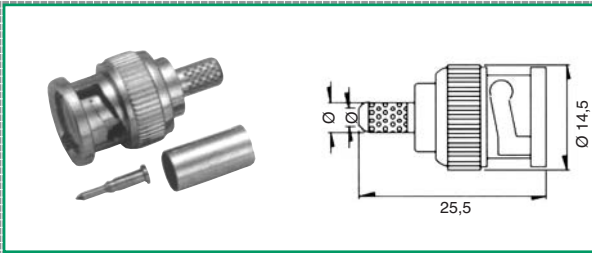

HF-Steckverbinder Serie BNC

Artikel-Beschreibung

BNC-Stecker

Crimpausführung

RG 58/U
RG 59/U
RG 6/U
RG 174/U
RG 213/U
Belden H 155

Best.-Nr.

0401000
0401001
0401002
0401003
0401004
0401250

BNC-Winkel-Stecker

Crimpausführung

RG 58/U
RG 59/U
RG 6/U

Best.-Nr.

0401017
0401018
0401019

BNC-Stecker

Lötausführung

RG 58/U
RG 59/U
RG 6/U
RG 174/U
RG 213/U

Best.-Nr.

0401020
0401021
0401022
0401023
0401024

BNC-Winkel-Stecker

Lötausführung

RG 58/U
RG 59/U
RG 6/U

Best.-Nr.

0401031
0401032
0401033

BNC-Aufdrehstecker

RG 58/U
RG 59/U
RG 6/U

Flanschbefestigung
Lötausführung

50Ω
75Ω

Best.-Nr.

0401045
0401046